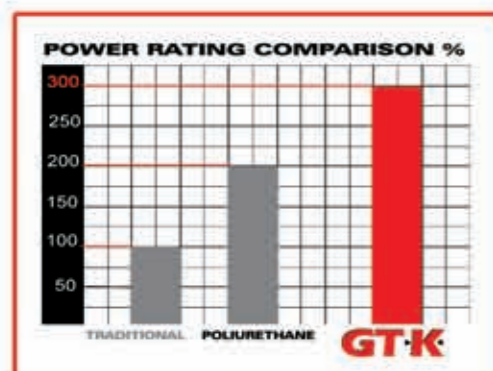

# SCOOTER CINGHIE BY GATES®

**KEVLAR**

**STANDARD**

Gates è il produttore leader nella costruzione di cinghie ad alto contenuto tecnologico per il mercato automobilistico e industriale.

L'alta qualità dei materiali e le avanzate caratteristiche del prodotto unite all'ottimizzazione delle prestazioni, aumentano la vita delle cinghie e riducono al minimo i costi di manutenzione.

Le cinghie Gates sono caratterizzate una per una dalle seguenti particolarità:

- La gomma è rinforzata dalla fibra aramidica per la miglior resistenza all'usura e per assicurare un perfetto accoppiamento con la puleggia del variatore.
- I più moderni trattamenti chimici dei cavi della cinghia, assicurano una perfetta adesione dei cavi alla gomma garantendo lunga vita alla cinghia e grande resistenza ai carichi pulsanti.
- Le mescole speciali di gomma offrono un'ottima resistenza alle alte ed alle basse temperature resistendo alle variazioni termiche.
- Il costante controllo dei processi produttivi assicura la massima accuratezza delle dimensioni delle cinghie.
- Costruite dalle fabbriche Gates in Europa, che sono tutte certificate per alta qualità, sicurezza e cura per l'ambiente.
- Nelle cinghie non sono presenti componenti chimici tossici in accordo con le direttive Europee.