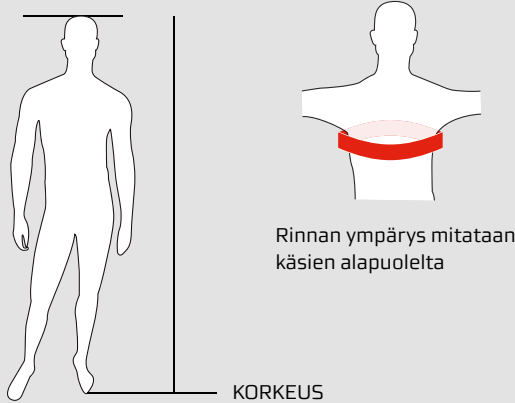

# Kokotaulukot

## NISKATUEN KOKO

PITUUS (cm)	RINNAN YMPÄRYYS (cm)			
	55 - 85	86 - 89	90 - 94	95 - 110+
106 - 139	S			
140 - 155	S	S / M*		
156 - 163	S	S / M	M	
164 - 166	S	S / M	M	M
167 - 169	S	S / M	M	M
170 - 172	S	S / M	S / M	M
173 - 175	S	S	S / M	M
176 - 178	S	S	S / M	M
179 - 181	S	S	S / M	M
181 - 183		S	S / M	M
183 - 185			S / M	M
185 - 190+				M